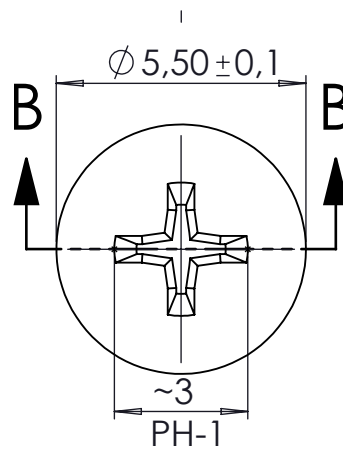

KESIT B-B

REV. NO	DATE	REVISED BY	DESCRIPTION OF CHANGE
		<a href="http://www.altinkaya.com">www.altinkaya.com</a>	
Customer Name:		Customer Ref.:	
Altinkaya Ref.: A-660-0-0-M-0		Part Name : A-660 3x16 mm YHB Metallic Gray Screw	
DRAWN	NAME	DATE	Drawn From:
CHECKED	Y.YEL	27.02.2025	Material : Metallic A2F Cr+3 / 20Mn-B4
DIMENSIONAL TOLERANCES UNLESS OTHERWISE SPECIFIED (DIN7168)		WEIGHT:	UNIT : mm
±0,1	±0,1	±0,2	±0,3
±0,5	±0,5	±0,5	±0,5
SCALE:6:1		SHEET 1 OF 1	