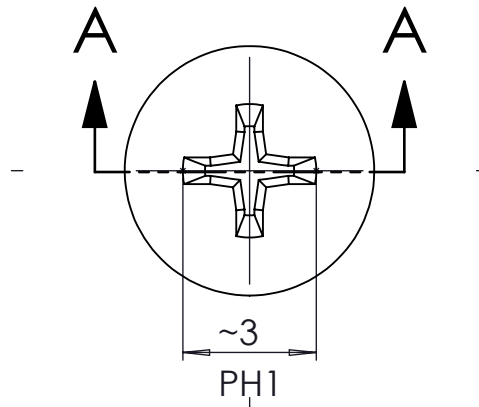

KESIT A-A

REV. NO	DATE	REVISED BY	DESCRIPTION OF CHANGE
		www.altinkaya.com	
Customer Name:		Customer Ref.:	
Altinkaya Ref.: A-635-0-0-M-0 / A-635-0-0-S-0		Part Name : 2,9x9,5 mm YHB SC Metallic Gray Screw	
DRAWN	NAME	DATE	Drawn From:
CHECKED	Y.YEL	9.01.2025	Material : Metallic A2F Cr+3 / Black A2S Cr+3 over 20Mn-B4
DIMENSIONAL TOLERANCES UNLESS OTHERWISE SPECIFIED (DIN7168)		WEIGHT:	UNIT : mm
±0,1	±0,1	±0,2	±0,3
±0,5	±0,5	±0,5	±0,5
SCALE:6:1		SHEET 1 OF 1	