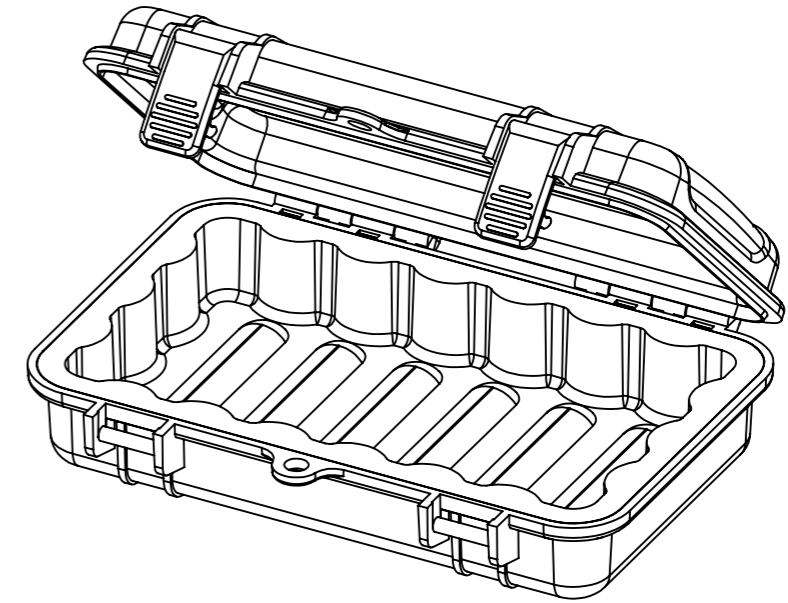

KESIT A-A

DİKKAT: BU RESİM VE ÜRÜN ÖNCEDEN HABER VERİLMEKSİZİN DEĞİŞTİREBİLİR. RESİM ÇİZİLİRKEN HATASIZ OLMASINA ÇALIŞILMASINA RAĞMEN RESİMDEKİ HATALARDAN DOLAYI OLUŞABİLECEK ZARARLAR İÇİN ALTINKAYA HiÇ BİR SORUMLULUK KABUL ETMEZ. BÜTÜN ÖLÇÜLER KULLANILMADAN ÖNCE ÜRETİLMİŞ GERÇEK NUMUNEDEN KONTROL EDİLMELİDİR.

PROPRIETARY AND CONFIDENTIAL. THE INFORMATION CONTAINED IN THIS DRAWING IS THE SOLE PROPERTY OF ALTINKAYA ENCLOSURES. ANY REPRODUCTION IN PART OR AS A WHOLE WITHOUT THE WRITTEN PERMISSION OF ALTINKAYA ENCLOSURES IS PROHIBITED.		ARTICLE NO:	REVISION:
NAME	DATE	CONTACT: www.altinkaya.com.tr	
DRAWN Dursun Daşdemir	01.09.20	TITLE: MC-1118 IP-67 Mini Çanta	
CHECKED Ali Altınışık	01.09.20	DWG NO: MC-1118-0-0	
COMMENTS: This drawing is subject to technical modification without prior notice. Typographical and other errors do not justify any claims for damages. All dimensions should be verified using an actual produced part.		SCALE: 1:1	
MATERIAL:		SHEET 1 OF 1	
WEIGHT:		A3	