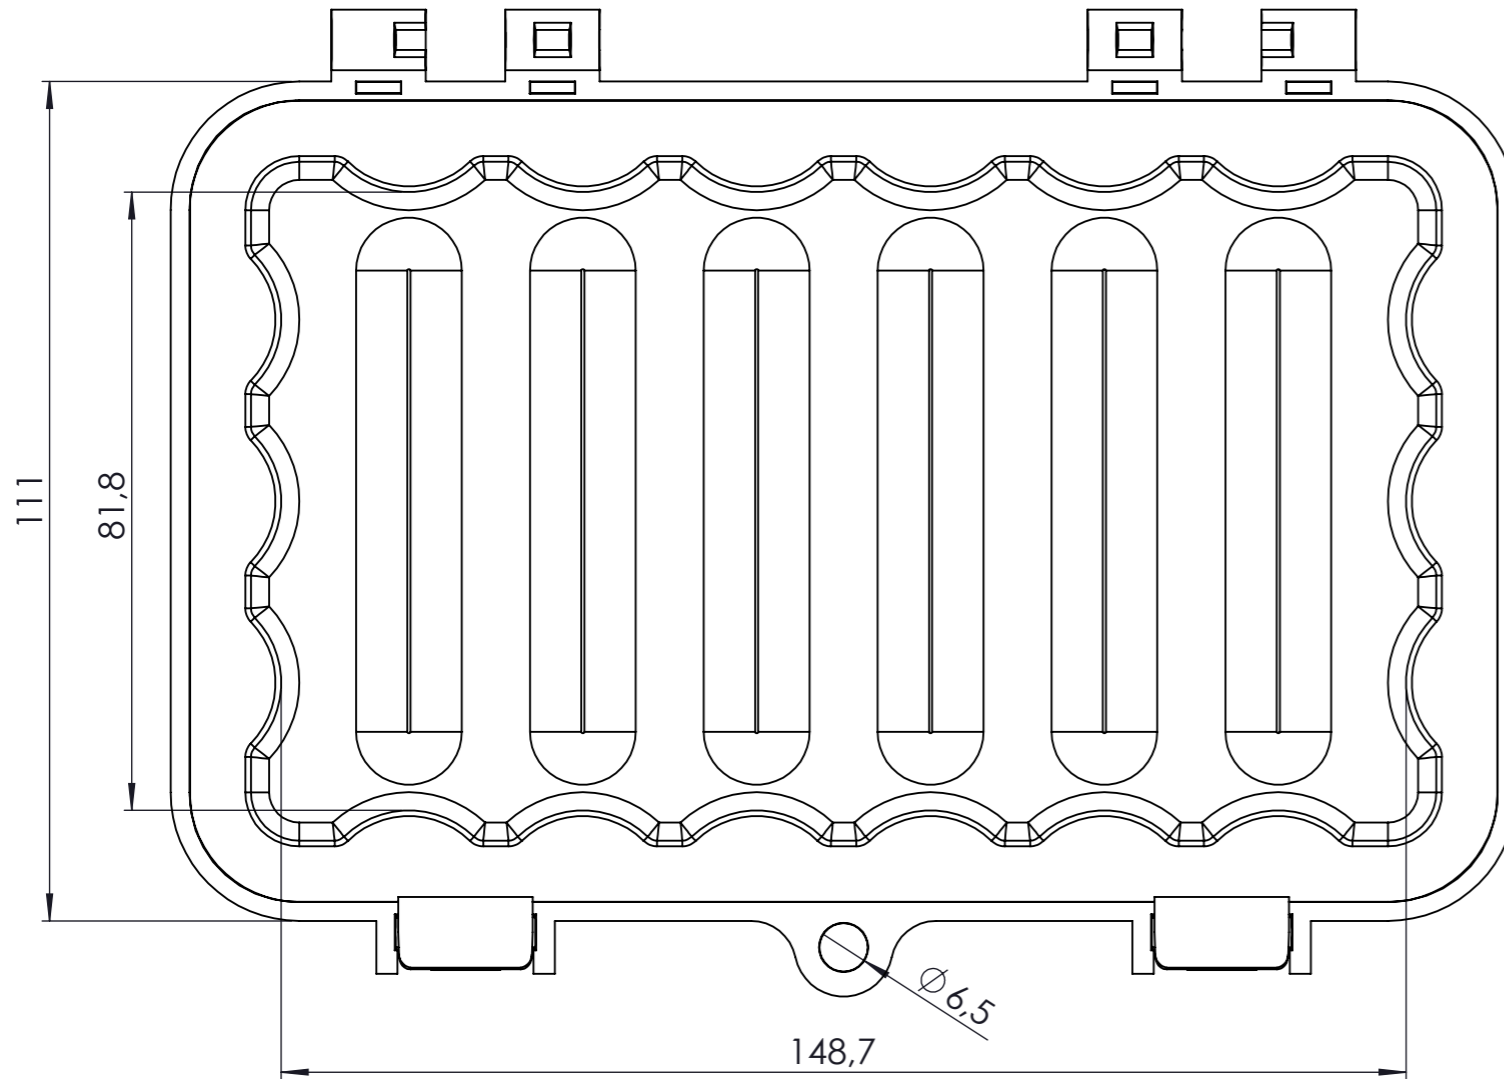

KESIT A-A

DİKKAT: BU RESİM VE ÜRÜN ÖNCEDEN HABER VERİLMEKSİZİN DEĞİŞTİREBİLİR. RESİM ÇİZİLİRKEN HATASIZ OLMASINA ÇALIŞILMASINA RAĞMEN RESİMDEKİ HATALARDAN DOLAYI OLUŞABİLECEK ZARARLAR İÇİN ALTINKAYA HiÇ BİR SORUMLULUK KABUL ETMEZ. BÜTÜN ÖLÇÜLER KULLANILMADAN ÖNCE ÜRETİLMİŞ GERÇEK NUMUNEDEN KONTROL EDİLMELİDİR.

PROPRIETARY AND CONFIDENTIAL. THE INFORMATION CONTAINED IN THIS DRAWING IS THE SOLE PROPERTY OF ALTINKAYA ENCLOSURES. ANY REPRODUCTION IN PART OR AS A WHOLE WITHOUT THE WRITTEN PERMISSION OF ALTINKAYA ENCLOSURES IS PROHIBITED.		ARTICLE NO:	REVISION:
NAME	DATE	CONTACT: www.altinkaya.com.tr	
DRAWN Dursun Daşdemir	01.09.20	TITLE: MC-1118 IP-67 Mini Çanta	
CHECKED Ali Altınışık	01.09.20	DWG NO: MC-1118-0-0	
COMMENTS: This drawing is subject to technical modification without prior notice. Typographical and other errors do not justify any claims for damages. All dimensions should be verified using an actual produced part.		SCALE: 1:1	
MATERIAL:		SHEET 1 OF 1	
WEIGHT:		A3	