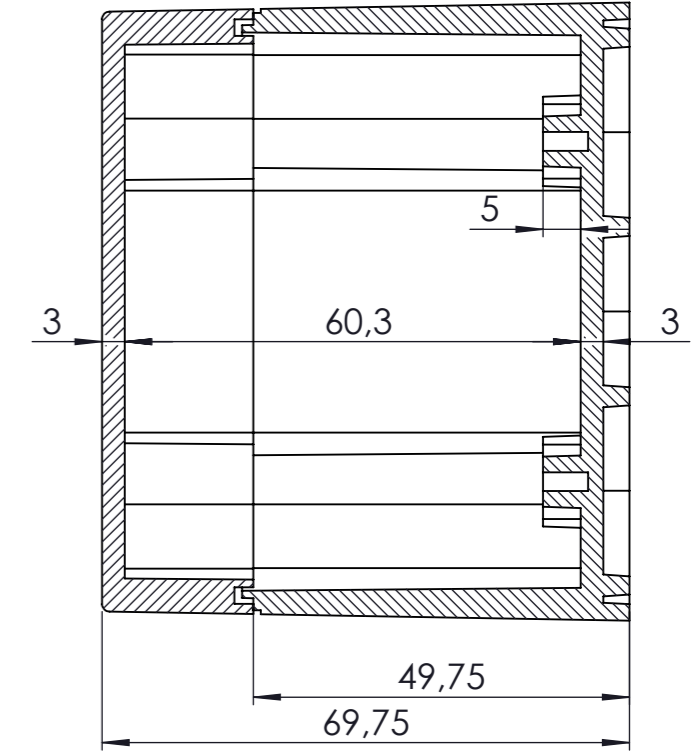

6 x M4 insert

KESIT A-A

DİKKAT: BU RESİM VE ÜRÜN ÖNCEDEN HABER VERİLMEKSİZİN DEĞİŞTİREBİLİR. RESİM ÇİZİLİRKEN HATASIZ OLMASINA ÇALIŞILMASINA RAĞMEN RESİMDE HATALARDAN DOLAYI OLUŞABİLECEK ZARARLAR İÇİN ALTINKAYA HiÇ BİR SORUMLULUK KABUL ETMEZ. BÜTÜN ÖLÇÜLER KULLANILMADAN ÖNCE ÜRETİLMİŞ GERÇEK NUMUNEDEN KONTROL EDİLMELİDİR.

PROPRIETARY AND CONFIDENTIAL. THE INFORMATION CONTAINED IN THIS DRAWING IS THE SOLE PROPERTY OF ALTINKAYA ENCLOSURES. ANY REPRODUCTION IN PART OR AS A WHOLE WITHOUT THE WRITTEN PERMISSION OF ALTINKAYA ENCLOSURES IS PROHIBITED.		ARTICLE NO:	REVISION:
DRAWN	Dursun Daşdemir	10.04.23	
CHECKED	Ali Altınışık	10.04.23	
COMMENTS: This drawing is subject to technical modification without prior notice. Typographical and other errors do not justify any claims for damages. All dimensions should be verified using an actual produced part.		CONTACT: <a href="http://www.altinkaya.com.tr">www.altinkaya.com.tr</a>	
MATERIAL: ABS		TITLE: SF-235 IP-67 Montaj Ayaklı Contalı Kutu	
WEIGHT:		DWG NO: SF-235-0-0	A3
SCALE:1:1		SHEET 1 OF 1	