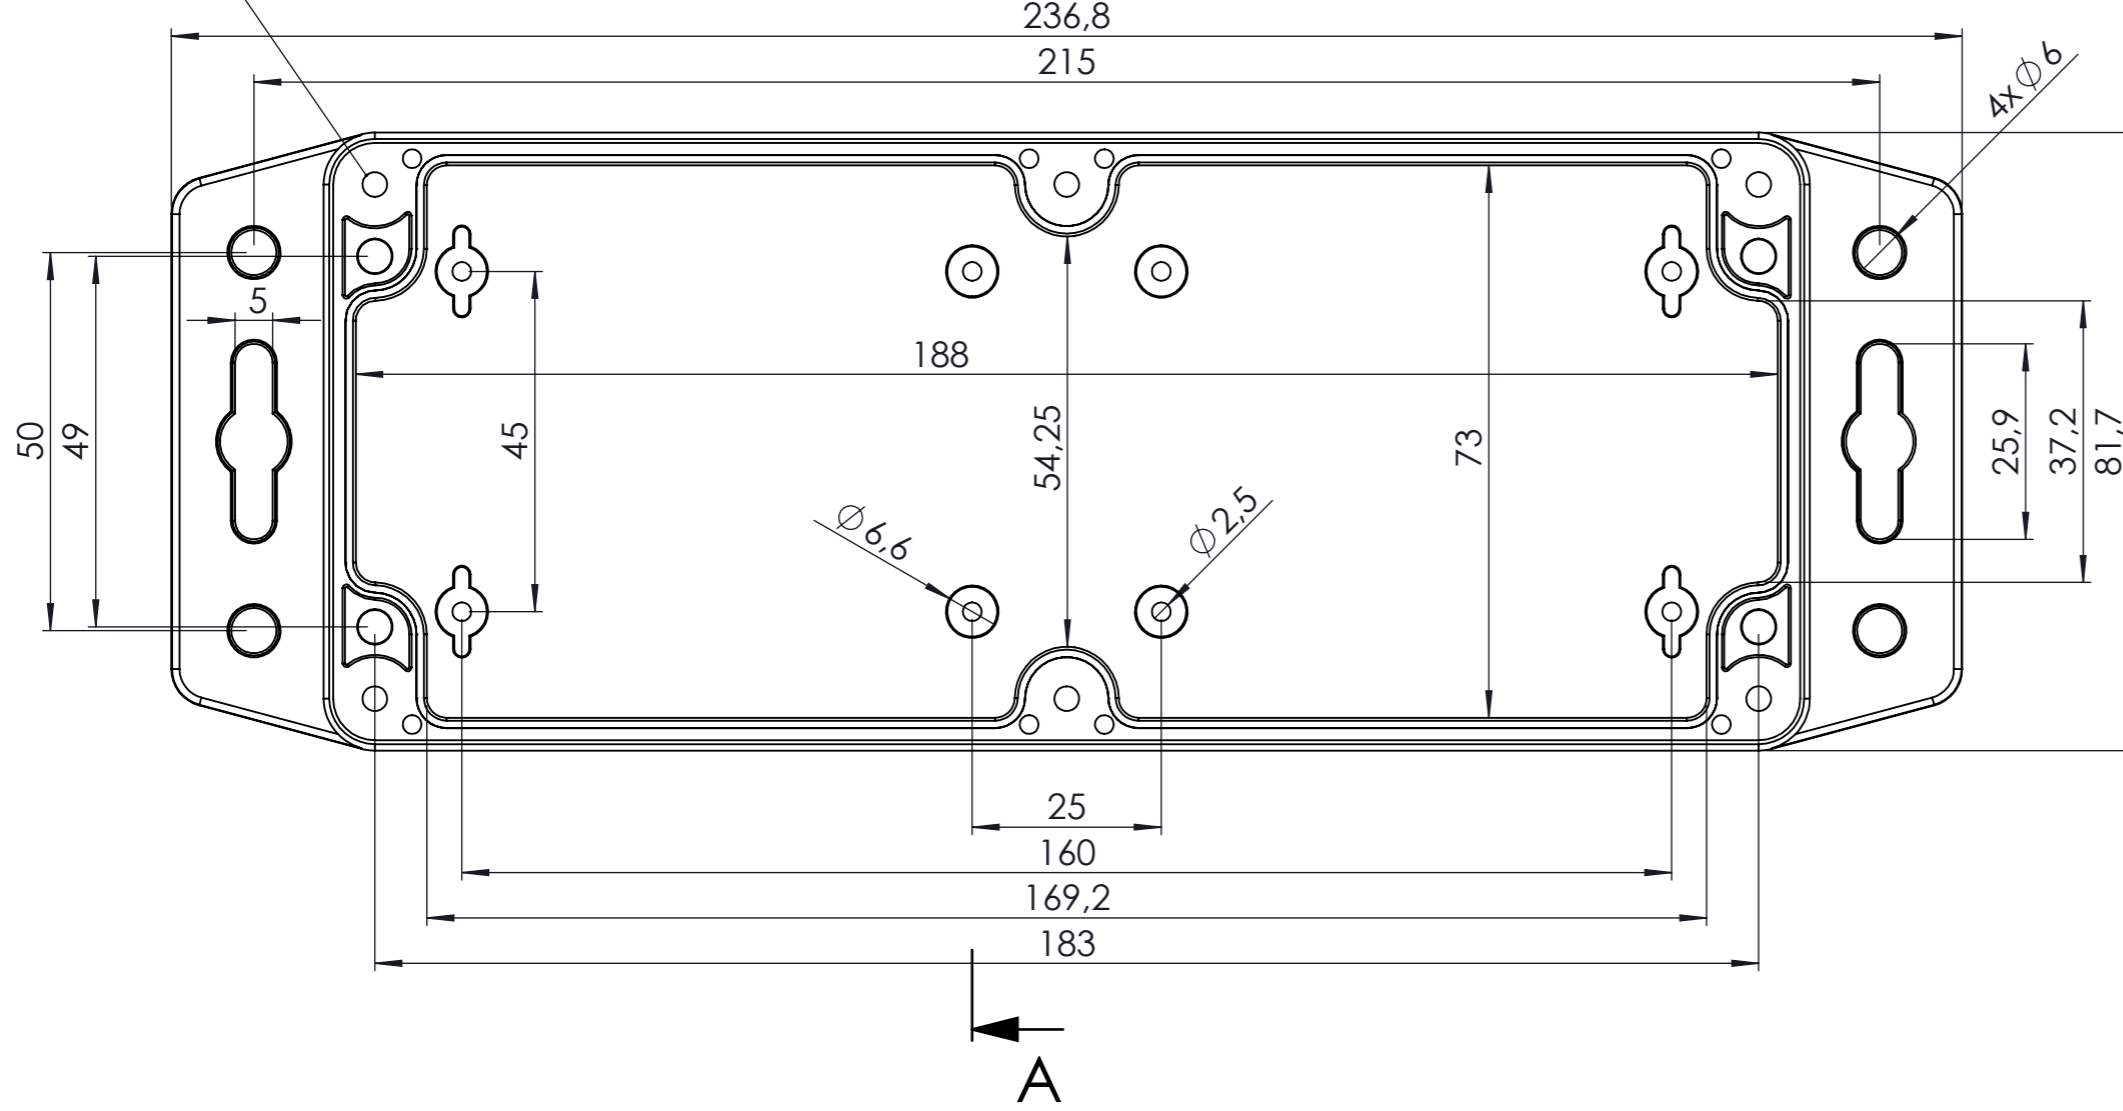

6 x M4 insert

KESIT A-A

DİKKAT: BU RESİM VE ÜRÜN ÖNCEDEN HABER VERİLMEKSİZİN DEĞİŞTİREBİLİR. RESİM ÇİZİLİRKEN HATASIZ OLMASINA ÇALIŞILMASINA RAĞMEN RESİMDE HATALARDAN DOLAYI OLUŞABİLECEK ZARARLAR İÇİN ALTINKAYA HiÇ BİR SORUMLULUK KABUL ETMEZ. BÜTÜN ÖLÇÜLER KULLANILMADAN ÖNCE ÜRETİLMİŞ GERÇEK NUMUNEDEN KONTROL EDİLMELİDİR.

PROPRIETARY AND CONFIDENTIAL. THE INFORMATION CONTAINED IN THIS DRAWING IS THE SOLE PROPERTY OF ALTINKAYA ENCLOSURES. ANY REPRODUCTION IN PART OR AS A WHOLE WITHOUT THE WRITTEN PERMISSION OF ALTINKAYA ENCLOSURES IS PROHIBITED.		ARTICLE NO:	REVISION:
DRAWN	Dursun Daşdemir	10.04.23	
CHECKED	Ali Altınışık	10.04.23	
COMMENTS: This drawing is subject to technical modification without prior notice. Typographical and other errors do not justify any claims for damages. All dimensions should be verified using an actual produced part.		CONTACT: <a href="http://www.altinkaya.com.tr">www.altinkaya.com.tr</a>	
MATERIAL: ABS		TITLE: SF-235 IP-67 Montaj Ayaklı Contalı Kutu	
WEIGHT:		DWG NO: SF-235-0-0	A3
SCALE:1:1		SHEET 1 OF 1	