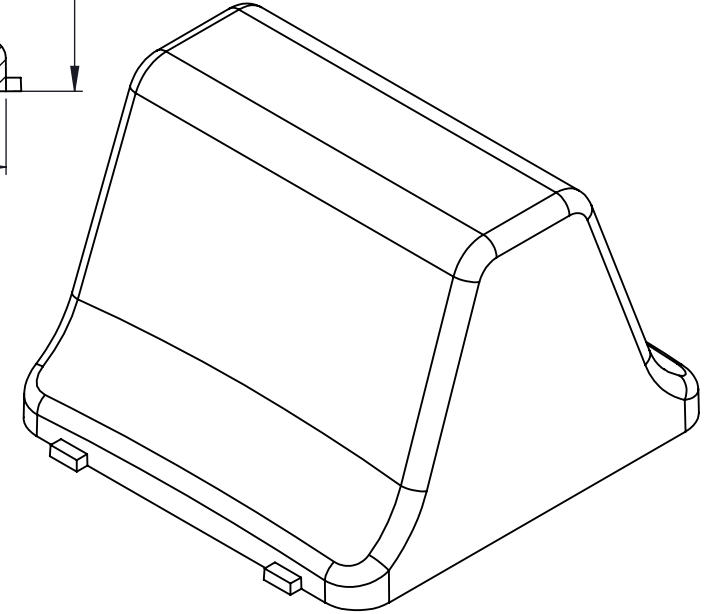

KESIT A-A

| NAME | DATE | ARTICLE NO: | REVISION: | TITLE: |
|--|----------|--|-----------|---------------------|
| Dursun Daşdemir | 27.04.18 | | | DM-034 Üst Gövde |
| Ali Altınışık | 27.04.18 | | | |
|  www.altinkaya.com.tr | | COMMENTS: This drawing is subject to technical modification without prior notice. Typographical and other errors do not justify any claims for damages. All dimensions should be verified using an actual produced part. | | DWG NO. |
| PROPRIETARY AND CONFIDENTIAL THE INFORMATION CONTAINED IN THIS DRAWING IS THE SOLE PROPERTY OF ALTINKAYA ENCLOSURES. ANY REPRODUCTION IN PART OR AS A WHOLE WITHOUT THE WRITTEN PERMISSION OF ALTINKAYA ENCLOSURES IS PROHIBITED. | | DİKKAT: BU RESİM VE ÜRÜN ÖNCEDEN HABER VERİLMEKSİZİN DEĞİŞTİREBİLİR. RESİM ÇİZİLRKEN HATASIZ OLMASINA ÇALIŞILMASINA RAĞMEN RESİMDE HATALAR BULUNABİLİR. RESİMDEKİ HATALARDAN DOLAYI OLUŞABİLECEK ZARARLAR İÇİN ALTINKAYA HİÇ BİR SORUMLULUK KABUL ETMEZ. BÜTÜN ÖLÇÜLER KULLANILMADAN ÖNCE ÜRETİLMİŞ GERÇEK NUMUNEDEN KONTROL EDİLMELİDİR. | | DM-034-P-1 |
| MATERIAL: | | WEIGHT: | | A4 |