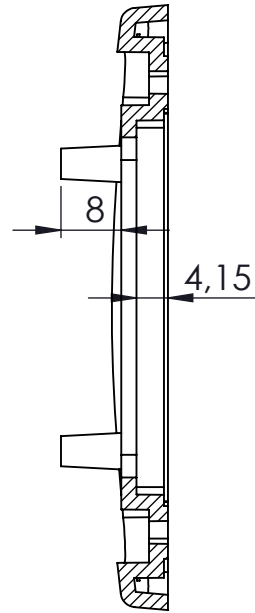

Kesit A-A

	NAME	DATE	ARTICLE NO:	REVISION:	TITLE:
DRAWN	Dursun Daşdemir	27.04.18			DM-034 Alt G?vde
CHECKED	Ali Altınışık	27.04.18			
 ENCLOSURES FOR ELECTRONICS www.altinkaya.com.tr			COMMENTS: This drawing is subject to technical modification without prior notice. Typographical and other errors do not justify any claims for damages. All dimensions should be verified using an actual produced part.		DWG NO.
PROPRIETARY AND CONFIDENTIAL THE INFORMATION CONTAINED IN THIS DRAWING IS THE SOLE PROPERTY OF ALTINKAYA ENCLOSURES. ANY REPRODUCTION IN PART OR AS A WHOLE WITHOUT THE WRITTEN PERMISSION OF ALTINKAYA ENCLOSURES IS PROHIBITED.			DİKKAT: BU RESİM VE ÜRÜN ÖNCEDEN HABER VERİLMEKSİZİN DEĞİŞTİREBİLİR. RESİM ÇİZİLRKEN HATASIZ OLMASINA ÇALIŞILMASINA RAĞMEN RESİMDE HATALAR BULUNABİLİR. RESİMDEKİ HATALARDAN DOLAYI OLUŞABİLECEK ZARARLAR İÇİN ALTINKAYA HİÇ BİR SORUMLULUK KABUL ETMEZ. BÜTÜN ÖLÇÜLER KULLANILMADAN ÖNCE ÜRETİLMİŞ GERÇEK NUMUNEDEN KONTROL EDİLMELİDİR.		A4
MATERIAL:			WEIGHT:		SCALE:1:1
					SHEET 1 OF 1