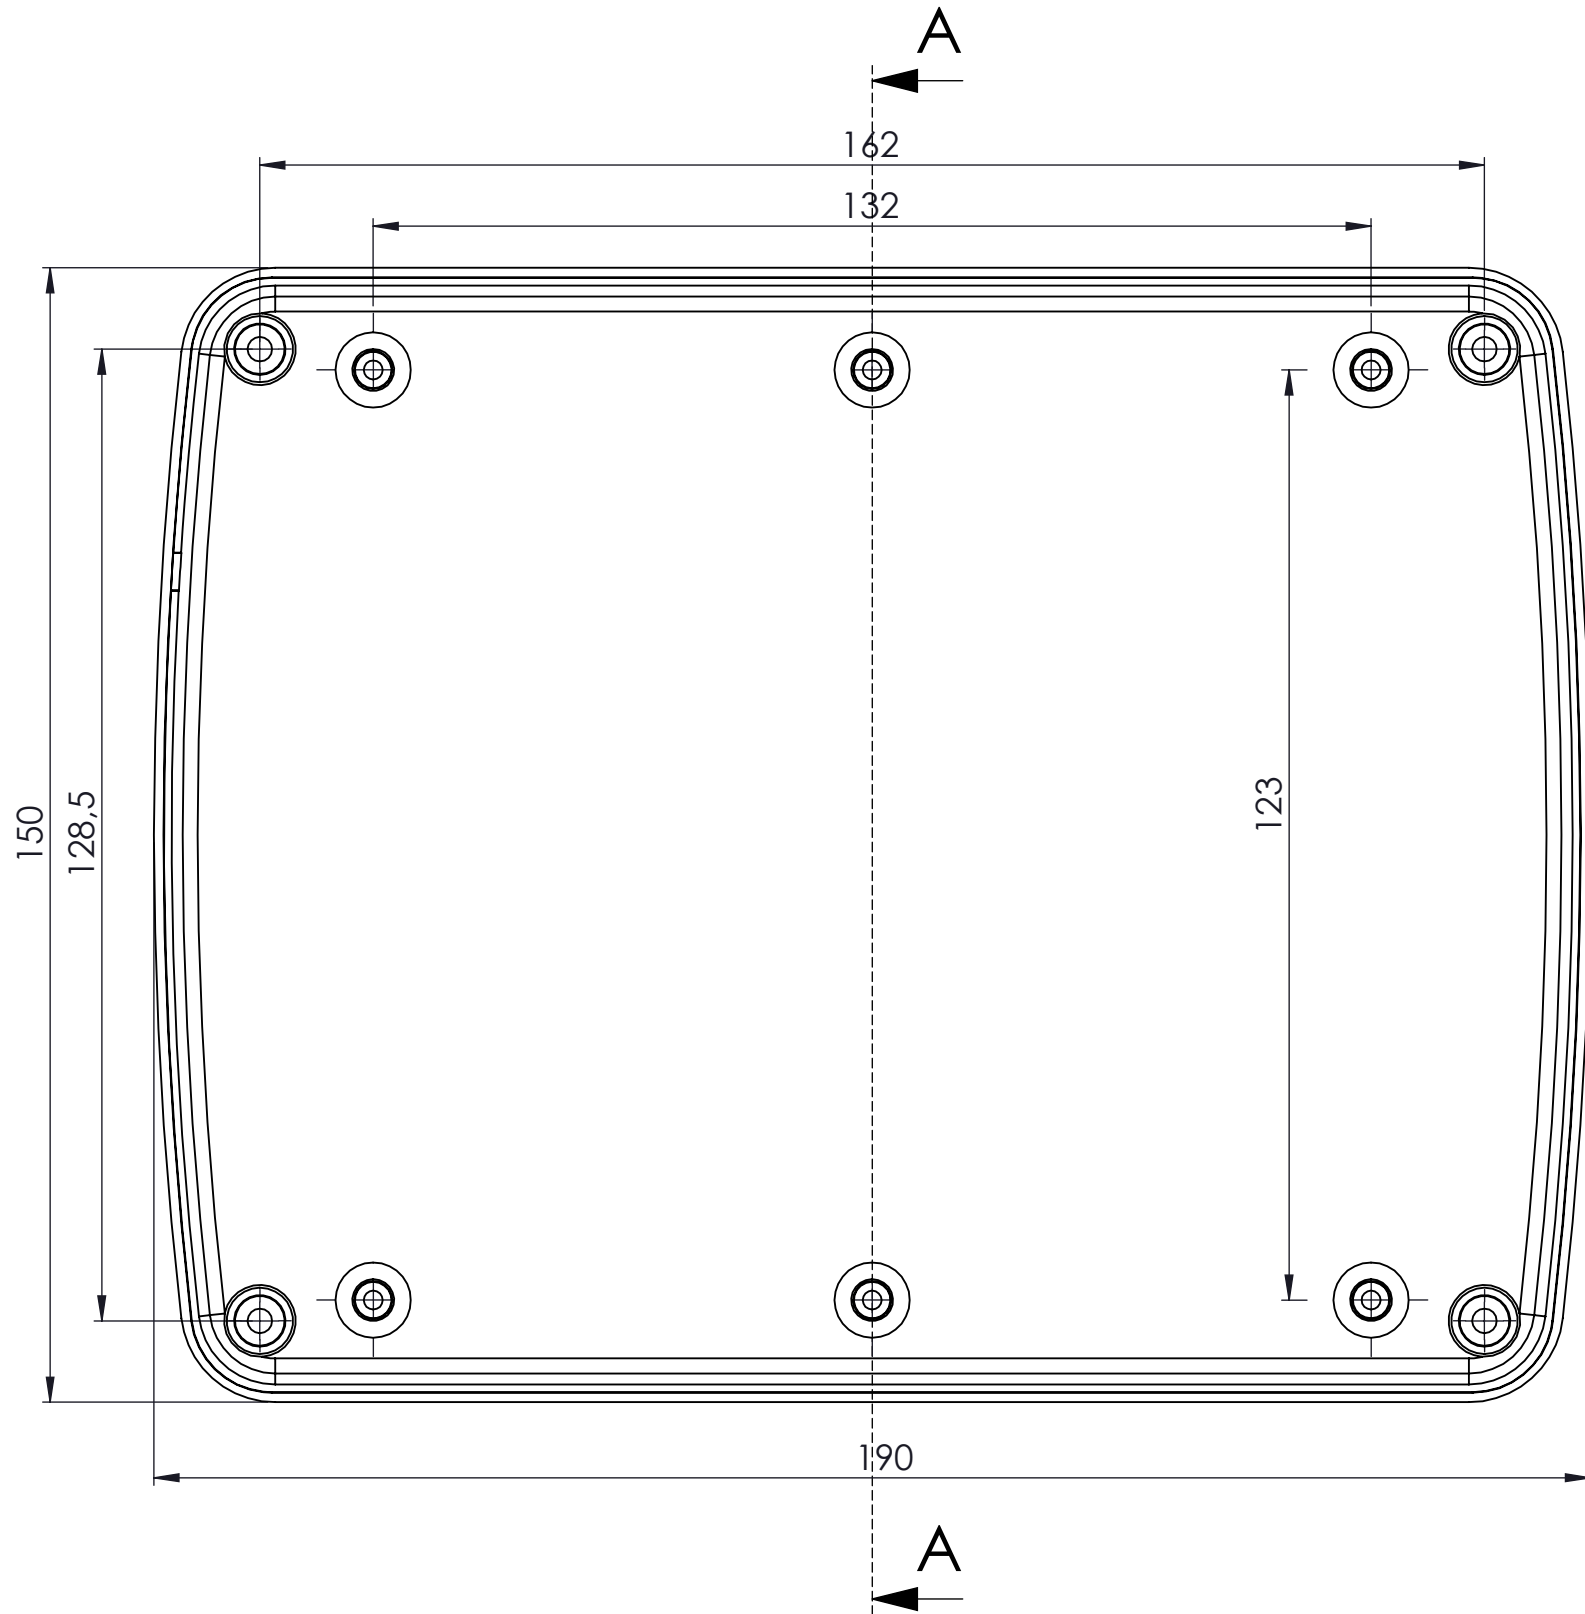

KESIT A-A

DİKKAT: BU RESİM VE ÜRÜN ÖNCEDEN HABER VERİLMEKSİZİN DEĞİŞTİREBİLİR. RESİM ÇİZİLİRKEN HATASIZ OLMASINA ÇALIŞILMASINA RAĞMEN RESİMDEKİ HATALARDAN DOLAYI OLUŞABİLECEK ZARARLAR İÇİN ALTINKAYA HiÇ BİR SORUMLULUK KABUL ETMEZ. BÜTÜN ÖLÇÜLER KULLANILMADAN ÖNCE ÜRETİLMİŞ GERÇEK NUMUNEDEN KONTROL EDİLMELİDİR.

	NAME	DATE
DRAWN	Dursun Daşdemir	09.04.18
CHECKED	Ali Altınışık	09.04.18

MATERIAL:

WEIGHT:

ARTICLE NO. REVISION:

ALTINKAYA ENCLOSURES FOR ELECTRONICS
CONTACT: www.altinkaya.com.tr

TITLE: **HH-2057
Gövde**

DWG NO. **HH-2057-P-2** A3

SCALE:1:1 SHEET 1 OF 1