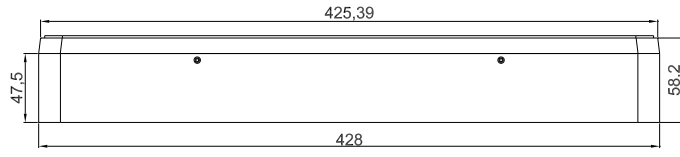

A-A

	Tarih	Adı Soyadı	ALTINKAYA Elektrik ve Elektronik Cihaz Kutuları
Çizen	11.05.07	Dursun DAŞDEMİR	
Kontrol		Ali ALTINŞIK	
Ölçek	Parçanın Adı		Numara
1:1	DE-140		

A-A

Tarih	Adı Soyadı	ALTINKAYA Elektronik ve Elektronik Cihaz Kutuları
Çizen	Dursun DAŞDEMİR	
Kontrol	Ali ALTINŞİK	
Ölçek	Parçanın Adı	Numara
1:1	DE-140	