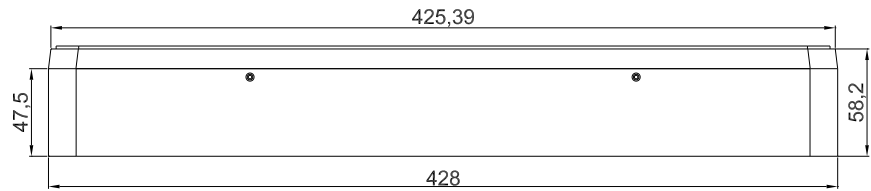

A-A

	Tarih	Adı Soyadı	ALTINKAYA Elektrik ve Elektronik Cihaz Kutuları
Çizen	11.05.07	Dursun DAŞDEMİR	
Kontrol		Ali ALTINŞIK	
Ölçek	Parçanın Adı		Numara
1:1	DE-140		

A-A

Tarih	Adı Soyadı	ALTINKAYA Elektronik ve Elektronik Cihaz Kutuları
Çizen	Dursun DAŞDEMİR	
Kontrol	Ali ALTINŞİK	
Ölçek	Parçanın Adı	Numara
1:1	DE-140	