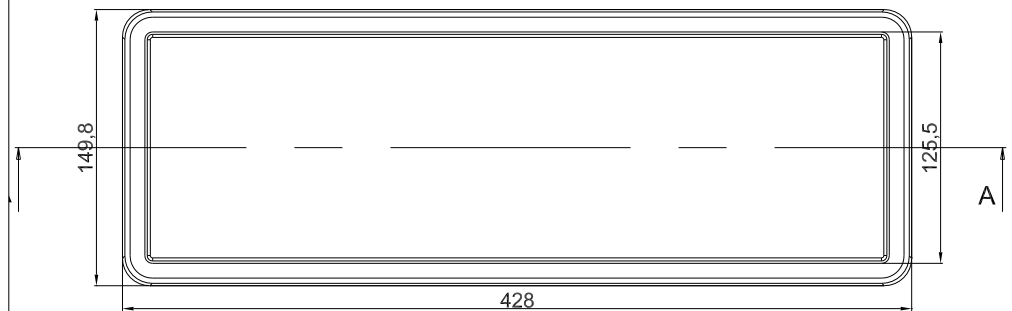

A-A

	Tarih	Adı Soyadı	ALTINKAYA Elektrik ve Elektronik Cihaz Kutuları
Çizen	11.05.07	Dursun DAŞDEMİR	
Kontrol		Ali ALTINŞIK	
Ölçek	Parçanın Adı		Numara
1:1	DE-140		

A-A

Tarih	Adı Soyadı	ALTINKAYA Elektronik ve Elektronik Cihaz Kutuları
Çizen	Dursun DAŞDEMİR	
Kontrol	Ali ALTINŞİK	
Ölçek	Parçanın Adı	Numara
1:1	DE-140	