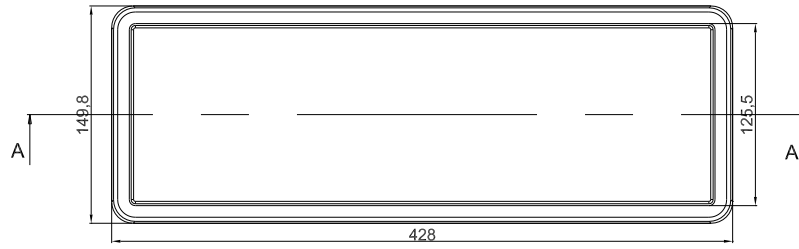

A-A

	Tarih	Adı Soyadı	ALTINKAYA Elektrik ve Elektronik Cihaz Kutuları
Çizen	11.05.07	Dursun DAŞDEMİR	
Kontrol		Ali ALTINŞIK	
Ölçek	Parçanın Adı		Numara
1:1	DE-140		

A-A

Tarih	Adı Soyadı	ALTINKAYA Elektronik ve Elektronik Cihaz Kutuları
Çizen	Dursun DAŞDEMİR	
Kontrol	Ali ALTINŞİK	
Ölçek	Parçanın Adı	Numara
1:1	DE-140	